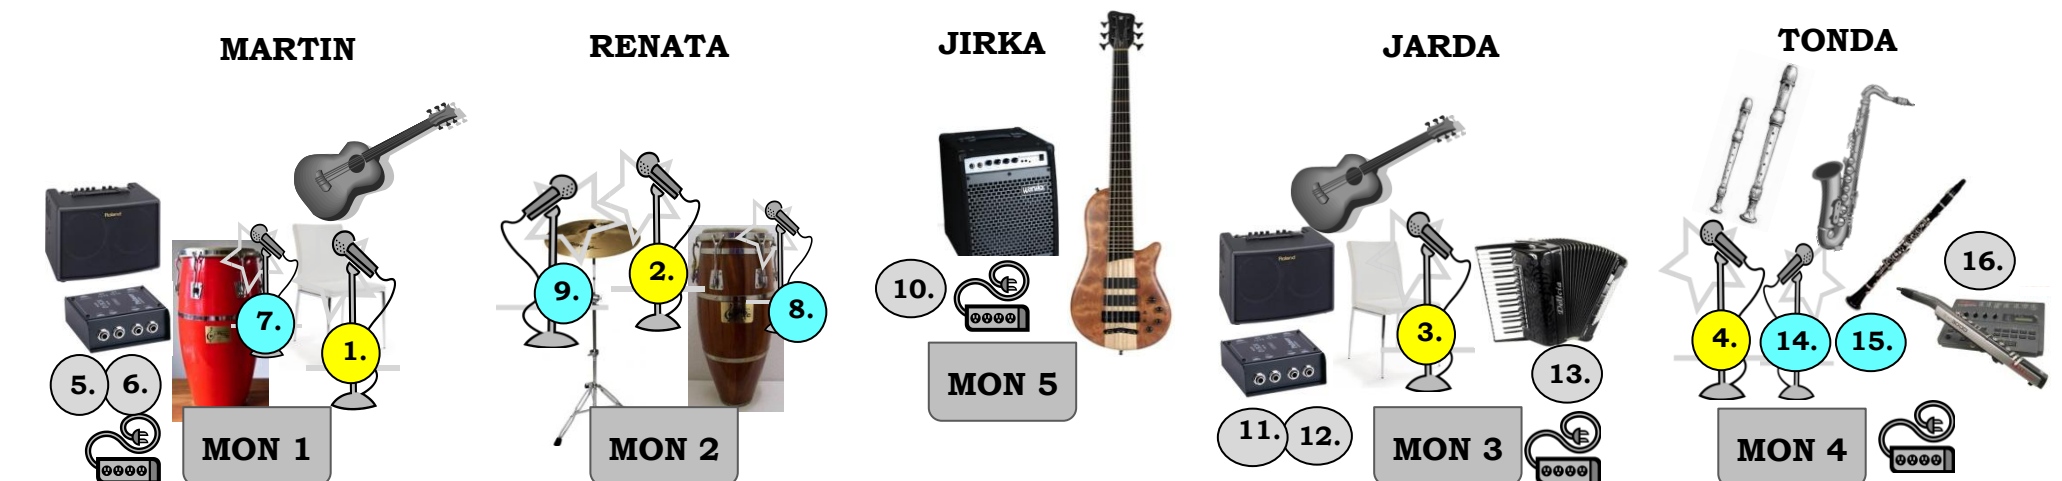

# SPOLEKTIV STAGEPLAN 2019

**MARTIN**  
 ZPĚV - MIC  
 CONGO - MIC  
 3 \* 230 V  
 KYTARA L - D.I.  
 KYTARA R - D.I.  
 vlastní D.I. box Palmer PAN04  
 - 2 výstupy XLR

**RENATA**  
 ZPĚV - MIC  
 CONGO - MIC

**JIRKA**  
 BASKYTARY  
 3 \* 230 V

**JARDA**  
 ZPĚV - MIC  
 3 \* 230 V  
 KYTARA L - D.I.  
 KYTARA R - D.I.  
 vlastní D.I. box Palmer  
 PAN04 - 2 výstupy XLR  
 AKORDEON - vl. D.I., XLR

**TONDA**  
 FLÉTNY - MIC  
 DECHY - MIC  
 3 \* 230 V  
 AKAI EWI - D.I.  
 jack kabel do D.I.

## INPUT LIST :

5. KYTARA L	LINE	D.I.	230 V	11. KYTARA L	LINE	D.I.	230 V
6. KYTARA R	LINE	D.I.		12. KYTARA R	LINE	D.I.	
7. RYTMIKA, CONGO	MIC			13. AKORDEON	LINE D.I.	230 V	
8. RYTMIKA, CONGO	MIC			14. SAXOFONY	MIC		
9. RYTMIKA, ČINEL, TRIANGL	MIC			15. KLARINET - vlastní clip	MIC	phantom	
10. BASKYTARA	LINE	D.I.	230 V	16. KAWAI GMega	LINE D.I.	230 V	
1. VOCAL MARTIN	MIC						
2. VOCAL RENATA	MIC						
3. VOCAL, AKORDEON JARDA	MIC						
4. FLÉTNY, VOCAL TONDA	MIC						

sumář: **4** mikrofony (zpěvy, flétny), **4** nástrojové mikrofony (conga, dechy), **1** vlastní kondenzátor. mikrofón - phantom  
**7** linek (kytary, baskytara, dech. syntezátor, akordeon) = 16 postů