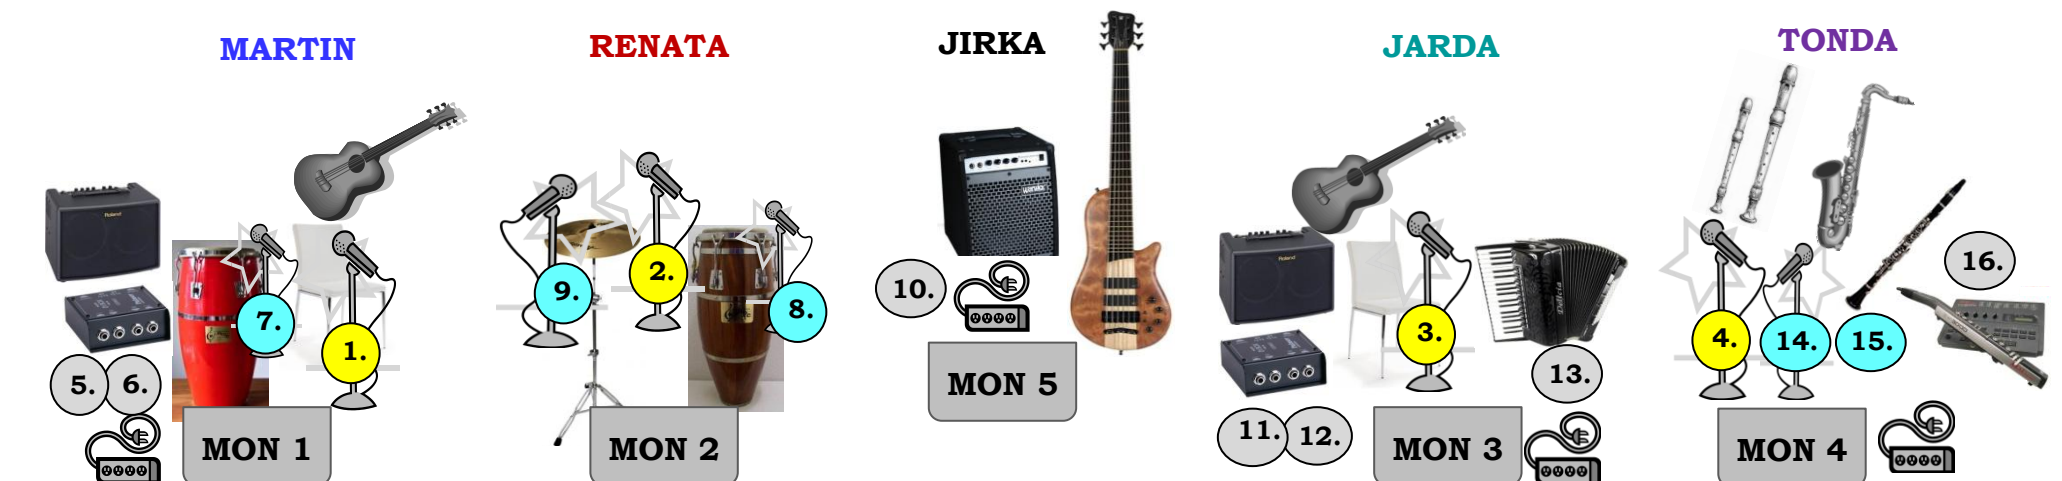

SPOLEKTIV STAGEPLAN 2020

MARTIN
 ZPĚV - MIC
 CONGO - MIC
 3 * 230 V
 KYTARA L - D.I.
 KYTARA R - D.I.
 vlastní D.I. box Palmer PAN04
 - 2 výstupy XLR

RENATA
 ZPĚV - MIC
 CONGO - MIC

JIRKA
 BASKYTARY
 3 * 230 V

JARDA
 ZPĚV - MIC
 3 * 230 V
 KYTARA L - D.I.
 KYTARA R - D.I.
 vlastní D.I. box Palmer
 PAN04 - 2 výstupy XLR
 AKORDEON - vl. D.I., XLR

TONDA
 FLÉTNY - MIC
 DECHY - MIC
 3 * 230 V
 KLARINET - XLR
 AKAI EWI -
 vlastní D.I., XLR

INPUT LIST :

5. KYTARA L	LINE	D.I.	230 V	11. KYTARA L	LINE	D.I.	230 V
1. VOCAL MARTIN	MIC	6. KYTARA R	LINE	D.I.	12. KYTARA R	LINE	D.I.
2. VOCAL RENATA	MIC	7. RYTMIKA, CONGO	MIC	13. AKORDEON	LINE	230 V	
3. VOCAL, JARDA	MIC	8. RYTMIKA, CONGO	MIC	14. SAXOFONY	MIC		
4. FLÉTNY, VOCAL TONDA	MIC	9. RYTMIKA, ČINEL, TRIANGL	MIC	15. KLARINET - vlastní clip	MIC		
		10. BASKYTARA	LINE	D.I.	230 V	16. AKAI EWI	LINE D.I. 230 V

sumár: 4 mikrofony (zpěvy, flétny), 4 nástrojové mikrofony (conga, dechy), 1 vlastní kondenzátor. mikrofón s napájením
 7 linek (kytary, baskytara, dech. syntezátor, akordeon) = 16 postů