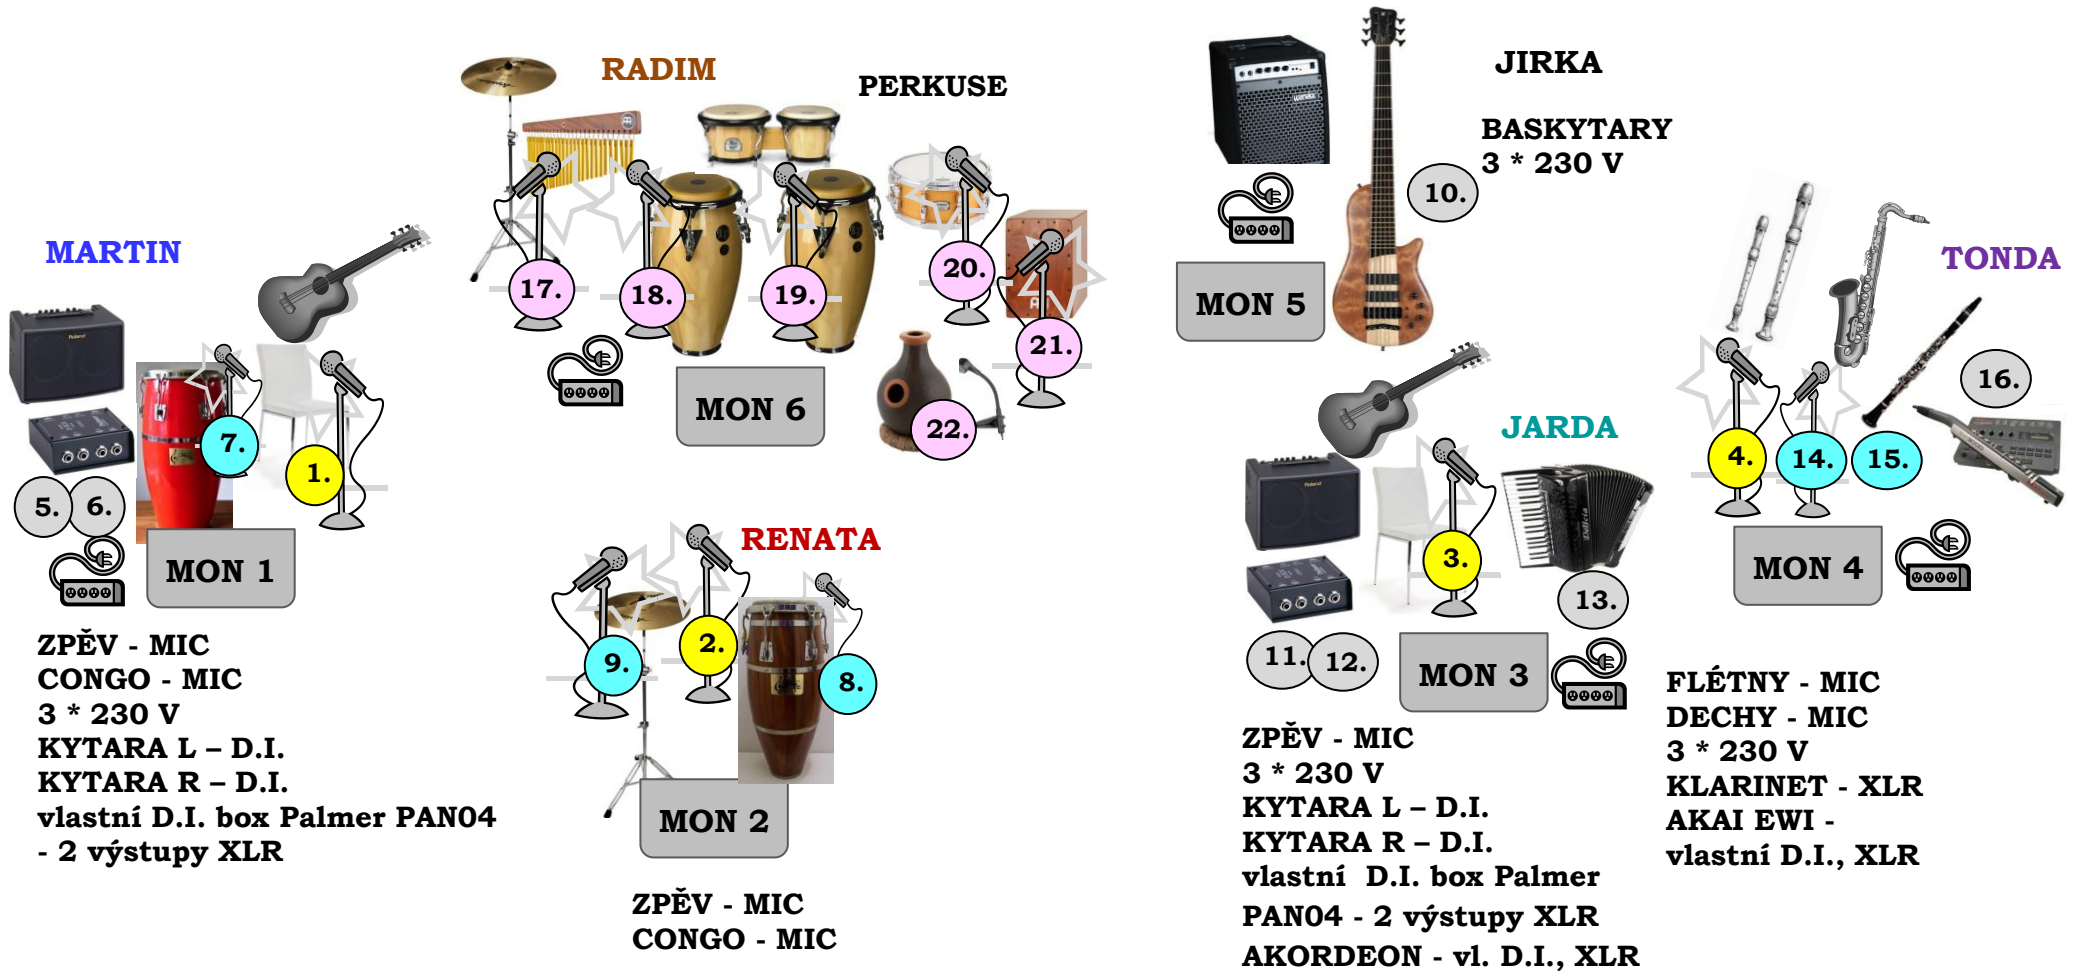

SPOLEKTIV - ROZŠÍŘENÉ PERKUSE - STAGEPLAN 2020

INPUT LIST:		5. KYTARA L LINE vl. D.I. 230 V		11. KYTARA L LINE vl. D.I. 230 V		PERKUSE SET:	
1. VOCAL MARTIN	MIC	6. KYTARA R LINE vl. D.I.		12. KYTARA R LINE vl. D.I.		17. - 19. OVERHEAD	MIC
2. VOCAL RENATA	MIC	7. RYTMIKA, CONGO	MIC	13. AKORDEON LINE 230 V		20. BUBEN	MIC
3. VOCAL, JARDA	MIC	8. RYTMIKA, CONGO	MIC	14. SAXOFONY MIC		21. CAJON	MIC
4. FLÉTNY TONDA (vocal)	MIC	9. RYTMIKA, ČINEL, TRIANGL	MIC	15. KLARINET - vlastní clip	MIC	22. UDU	clip MIC
		10. BASKYTARY LINE D.I. 230 V		16. AKAI EWI LINE D.I. 230 V			

sumář kapela: 4 mikrofony (zpěvy, flétny), 4 nástrojové mikrofony (conga, dechy), 1 vlastní kondenzátor. mikrofón s napájením

7 linek (kytary, baskytara, dech. syntezátor, akordeon) = 16 postů

PERKUSE SET: 3 overhead mikrofony, 1 mikrofón buben, 1 mikrofón cajon, 1 clip mikrofón udu = 6 postů